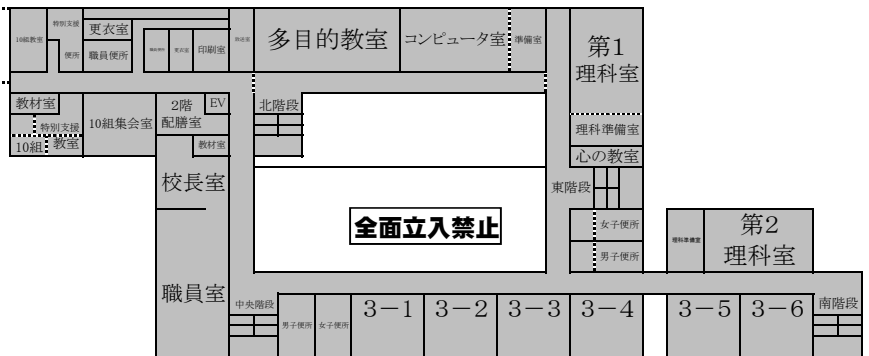

【3階】全面立入禁止

【2階】全面立入禁止

【1階】

- 会場使用上の注意**
- ・開場は8:00とする。
 - ・ゴミは全て持ち帰ること。
 - ・校内での菓子類の飲食は厳禁。
 - ・アップは1階控室前廊下のみ使用可。
 - ・体育館以外でのボールの使用不可。
 - ・立入禁止区域には入らないこと。
 - ・器物、備品へのいたざらはしないこと。
 - ・トイレは体育館横、1階1-1横トイレを使用する。
 - ・階段は使用不可。
 - ・退校時は引率者が控室の確認をすること。
 - ・校地内禁煙。
 - ・自家用車はグラウンド側の空き地に駐車。

使用可能トイレ

(別紙) 青翔中にお越しの際の注意

会場責任者: 青木裕司

- ・近隣は住宅街で子どもの横断が多いので十分注意願います。
- ・苫小牧側から国道36号を通行する際はUターンが必要です。