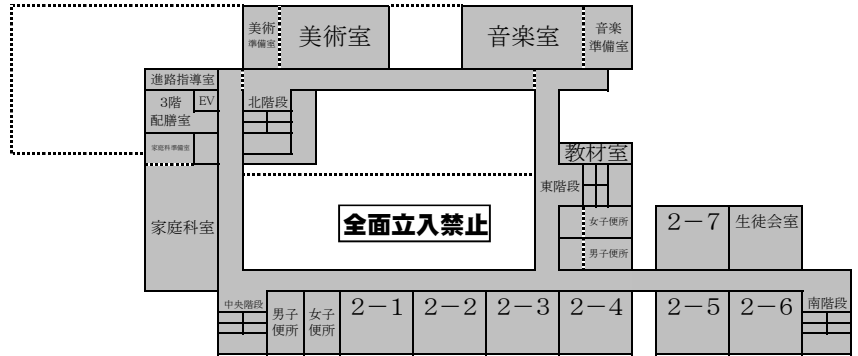

【3階】全面立入禁止

【2階】全面立入禁止

【1階】

- 会場使用上の注意**
- ・開場は8:00とする。
 - ・ゴミは全て持ち帰ること。
 - ・校内での菓子類の飲食は厳禁。
 - ・アップは1階控室前廊下のみ使用可。
 - ・体育館以外でのボールの使用不可。
 - ・立入禁止区域には入らないこと。
 - ・器物、備品へのいたざらはしないこと。
 - ・トイレは体育館横、1階1-1横トイレを使用する。
 - ・階段は使用不可。
 - ・退校時は引率者が控室の確認をすること。
 - ・校地内禁煙。
 - ・自家用車はグラウンド側の空き地に駐車。

使用可能トイレ

(別紙) 青翔中にお越しの際の注意

会場責任者: 青木裕司

- ・近隣は住宅街で子どもの横断が多いので十分注意願います。
- ・苫小牧側から国道36号を通行する際はUターンが必要です。