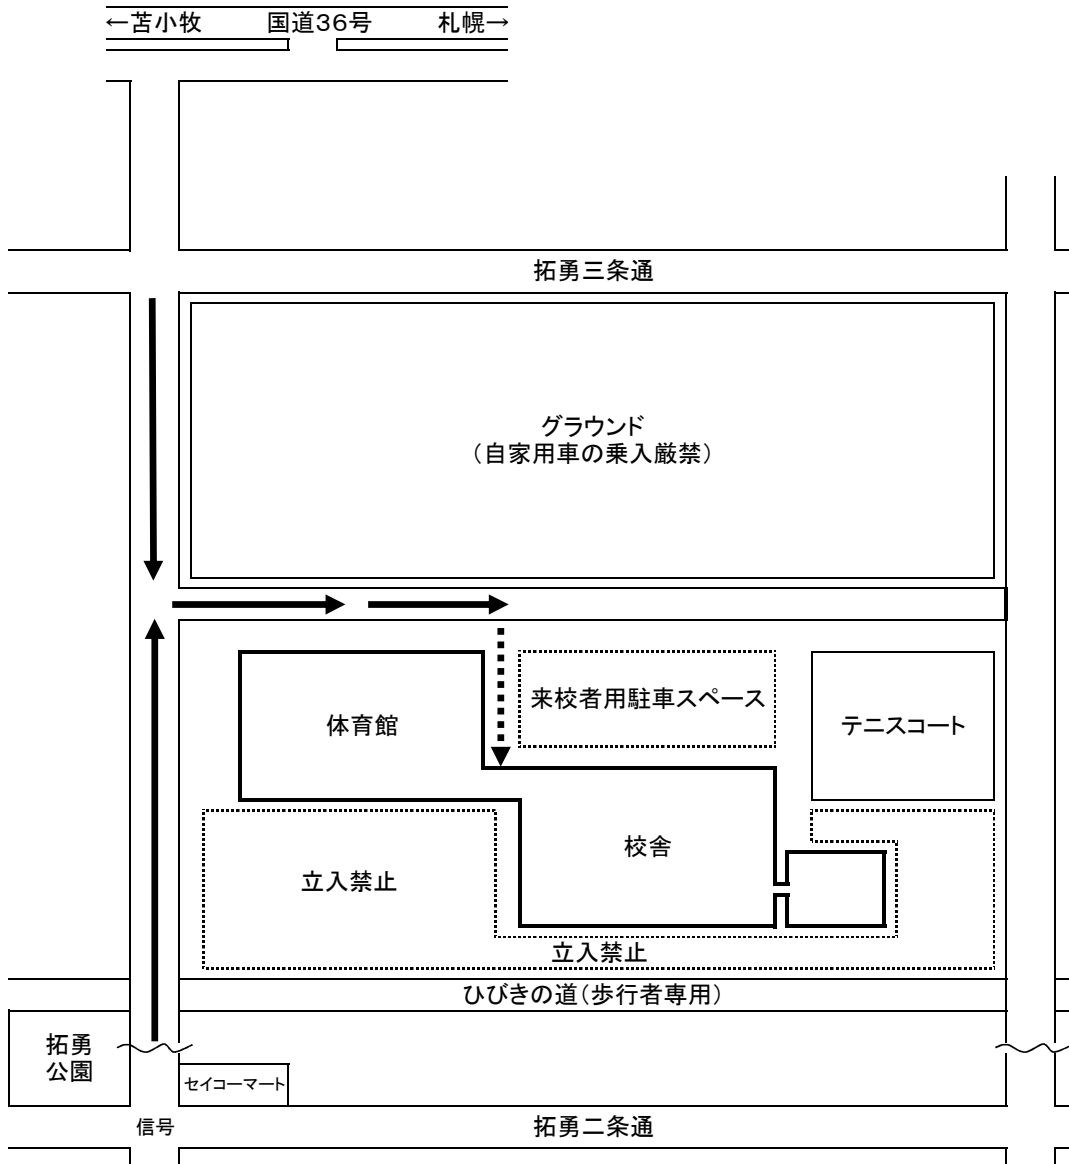

【3階】全面立入禁止

【2階】全面立入禁止

【1階】

- 会場使用上の注意**
- ・開場は8:00とする。
 - ・ゴミは全て持ち帰ること。
 - ・校内での菓子類の飲食は厳禁。
 - ・アップは1階控室前廊下のみ使用可。
 - ・体育館以外でのボールの使用不可。
 - ・立入禁止区域には入らないこと。
 - ・器物、備品へのいたざらはしないこと。
 - ・トイレは体育館横、1階1-1横トイレを使用する。
 - ・階段は使用不可。
 - ・退校時は引率者が控室の確認をすること。
 - ・校地内禁煙。
 - ・自家用車はグラウンド側の空き地に駐車。

使用可能トイレ

(別紙) 青翔中にお越しの際の注意

会場責任者: 青木裕司

- ・近隣は住宅街で子どもの横断が多いので十分注意願います。
- ・苫小牧側から国道36号を通行する際はUターンが必要です。