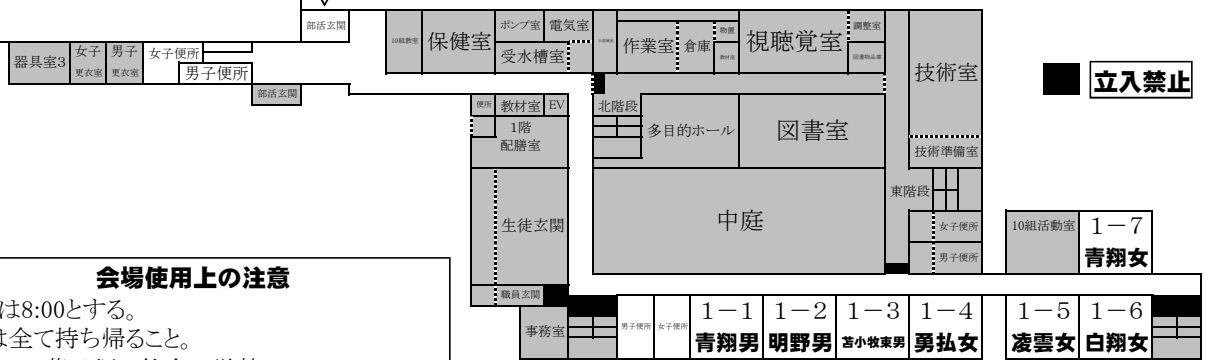

【3階】全面立入禁止

【2階】全面立入禁止

【1階】

- 会場使用上の注意**
- ・開場は8:00とする。
 - ・ゴミは全て持ち帰ること。
 - ・校内での菓子類の飲食は厳禁。
 - ・アップは1階控室前廊下のみ使用可。
 - ・体育館以外でのボールの使用不可。
 - ・立入禁止区域には入らないこと。
 - ・器物、備品へのいたざらはしないこと。
 - ・トイレは体育館横、1階1-1横トイレを使用する。
 - ・階段は使用不可。
 - ・退校時は引率者が控室の確認をすること。
 - ・校地内禁煙。
 - ・自家用車はグラウンド側の空き地に駐車。

使用可能トイレ

(別紙) 青翔中にお越しの際の注意

会場責任者: 青木裕司

- ・近隣は住宅街で子どもの横断が多いので十分注意願います。
- ・苫小牧側から国道36号を通行する際はUターンが必要です。